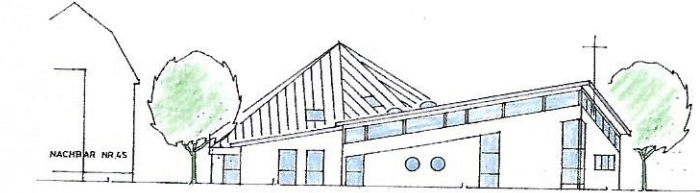

NORD ANSICHT WILH. RAABE STR.

OST ANSICHT FÜRSTENBERGER STR.

WEST

SÜD

A-B

DG

FÜRSTENBERGER STR.

EG

C-D

SITZPLATZKAPAZITÄT

CD SAAL	200 PL
ERWEITERUNG + 4.0 PL	+ FOYER
MAX.	> 250 PL