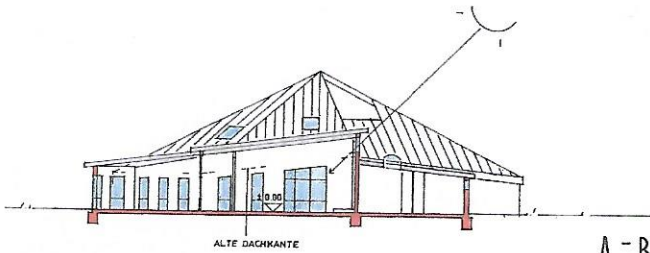

NORD ANSICHT WILH. RAABE STR.

OST ANSICHT FÜRSTENBERGER STR.

WEST

SÜD

A-B

DG

FÜRSTENBERGER STR.

EG

C-D

SITZPLATZKAPAZITÄT

CD SAAL	200 PL
ERWEITERUNG + 4.0 PL	+ FOYER
MAX.	> 250 PL