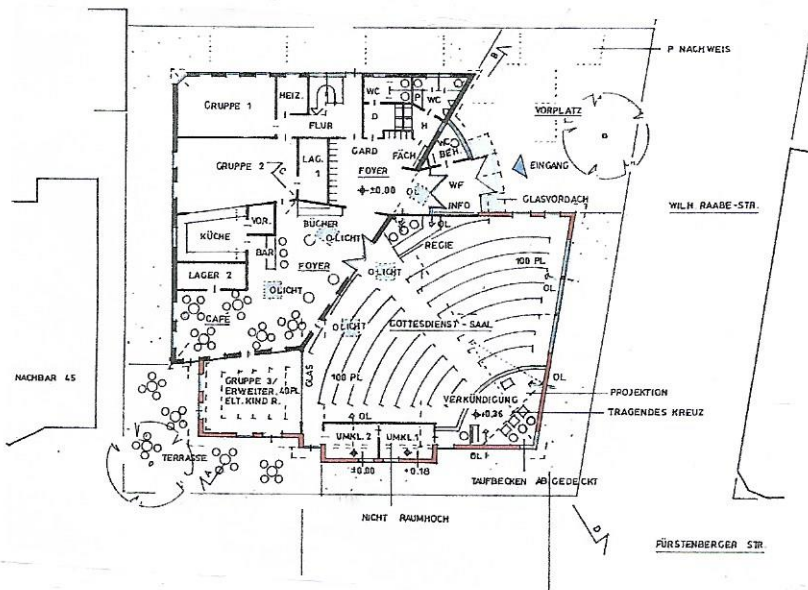

NORD ANSICHT WILH. RAABE STR.

OST ANSICHT FÜRSTENBERGER STR.

WEST

SÜD

A-B

DG

FÜRSTENBERGER STR.

EG

C-D

SITZPLATZKAPAZITÄT

CD SAAL	200 PL
ERWEITERUNG + 4.0 PL	+ FOYER
MAX.	> 250 PL