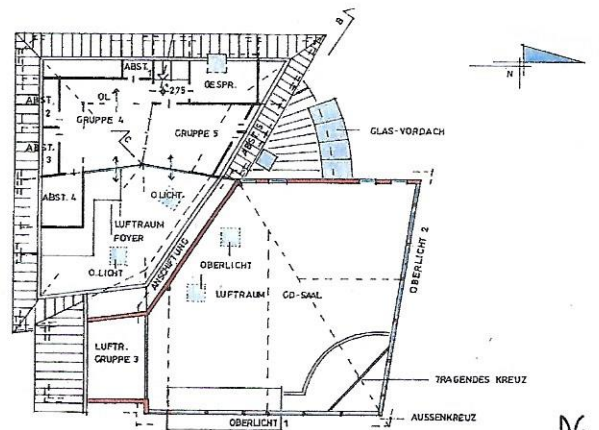

NORD ANSICHT WILH. RAABE STR.

OST ANSICHT FÜRSTENBERGER STR.

WEST

SÜD

A-B

DG

FÜRSTENBERGER STR.

EG

C-D

SITZPLATZKAPAZITÄT

CD SAAL	200 PL
ERWEITERUNG + 4.0 PL	+ FOYER
MAX.	> 250 PL