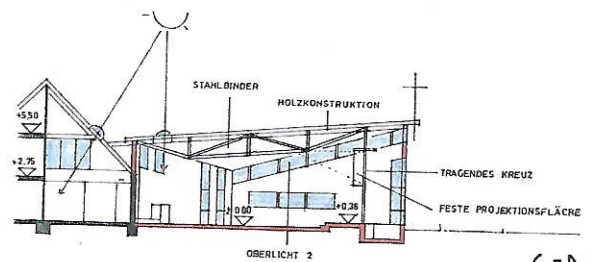

NORD ANSICHT WILH. RAABE STR.

OST ANSICHT FÜRSTENBERGER STR.

WEST

SÜD

A-B

DG

FÜRSTENBERGER STR.

EG

C-D

SITZPLATZKAPAZITÄT

CD SAAL	200 PL
ERWEITERUNG + 4.0 PL	+ FOYER
MAX.	> 250 PL